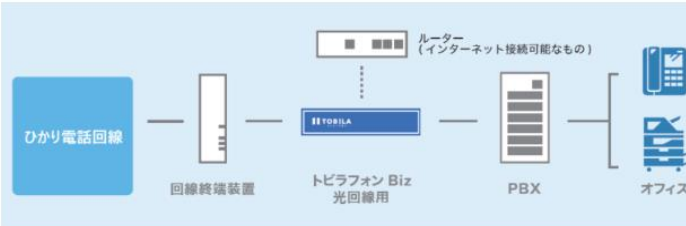

お使いのビジネスフォンにトビラフォンBizを取り付けるだけ！効果はすぐに

USB-PDで

[USB Power Delivery]

マキタバッテリーを充電

出力アップにより、充電時間を高速化^{#1}

自動車用充電器 DC18SJ

充電時間 [100W入力] 約 **20%** 高速化^{#1}

#1=EL1860B充電時

18v 14.4v

シガーソケット充電対応 USB-PDケーブル(Type-C)付

スリーアールソリューション

THREE R SOLUTION CORP. JAPAN 携帯型LED顕微鏡 マジックルーペ アール(3R-MJL03)

デジタルで鮮やか。

接触せずに拡大・観察

Anyty

最大倍率 **15倍** | 静止画撮影・保存 | LED・UVライト

見えにくかった曲面、凹凸面も鮮明に拡大

携帯型LED顕微鏡 マジックルーペアール

最大倍率15倍: 7倍、11倍、15倍と3段階の倍率切り替えが可能。微細な部分も精密に見ることが出来ます。

光沢液晶で質感まで見える: 鮮明でコントラストに優れた光沢液晶を採用。色や質感の違いまではっきりと見ることが出来ます。

静止画の撮影・保存が可能: 撮影した画像はTF(microSD)カード内に保存。USBケーブルでパソコンと接続することで確認できます。

【お問合せ先】

熊本本社 TEL:096-354-5544 FAX: 096-354-5594	福岡支店 TEL:092-531-3321 FAX: 092-525-6606	北九州支店 TEL:093-592-6167 FAX: 093-592-6182	長崎支店 TEL:095-865-6884 FAX: 095-813-8711	鹿児島支店 TEL:099-258-2531 FAX: 099-258-2530